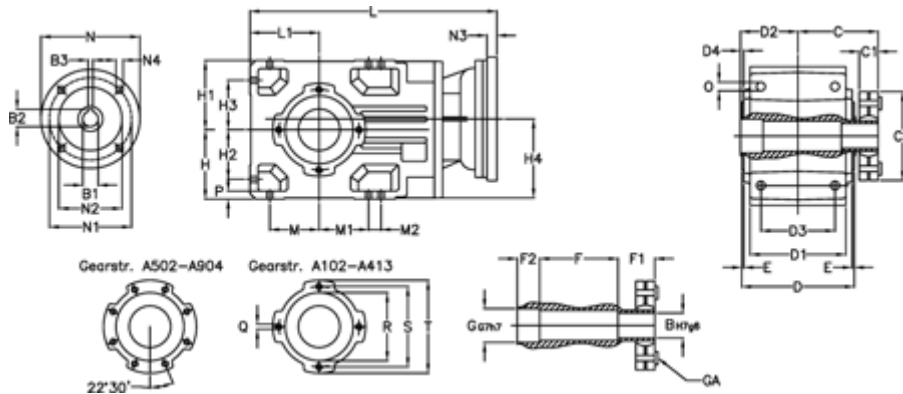

Article number: 296003530545225  
 Description: Bevel helical gearbox  
 A353US-305,4-P71B5

## Measures

B = 40	D1 = 166	F2 = 53	L = 417.0	N3 = 4,5
B1 = 14	D2 = 80	G = 42	L1 = 100	N4 = M8x16
B2 = 16.3	D3 = 135	GA = 43	M = 73.0	O = 12.0
B3 = 5	d4 = 5.0	H = 100	M1 = 73.0	P = 11
C = 70.0	Description = A353 US-xx P71 B5	H1 = 100	M2 = 11	Q = M10x17
C1 = 24	E = 3.5	H2 = 73.0	N = 160	R = 110
C2 = 90.0	F = 12.0	H3 = 73.0	N1 = 130	S = 130
D = 173	F1 = 48.0	H4 = 114.0	N2 = 110	T = 150